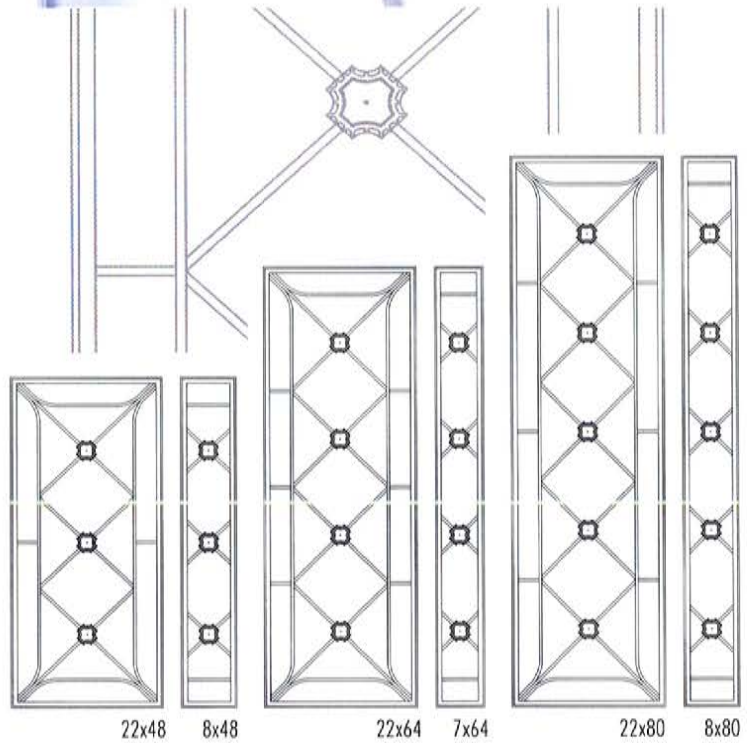

502

3/8 SQB

Big Square Plate

22x48

8x48

22x64

7x64

22x80