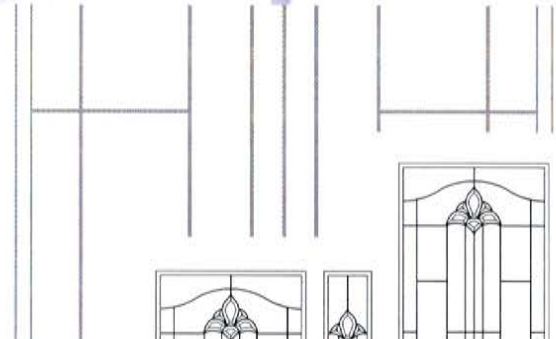

Impera Collection

DECORATIVE

(GCB-available)

22x48

8x48

22x64

7x64

22x80